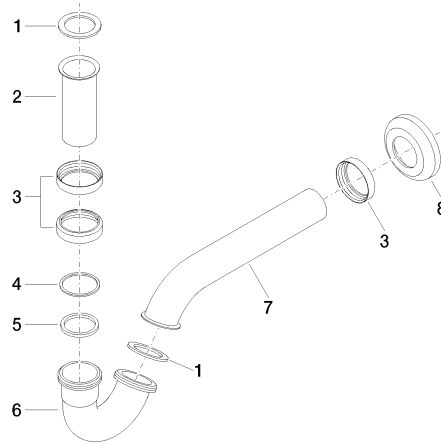

Siphon for bidet 1 1/4" - Brushed Dark Platinum

IMO

10 050 970

• rosette Ø 65 mm

Fits: IMO, LULU, MADISON, MEM, TARA,
CL.1, LISSÉ, VAIA, META, CYO

	Brushed Dark Platinum	10 050 970-99
	Chrome	10 050 970-00
	Brushed Platinum	10 050 970-06
	Platinum	10 050 970-08
	Durabrand (23kt Gold)	10 050 970-09
	Dark Chrome	10 050 970-19
	Light Gold	10 050 970-26
	Brushed Light Gold	10 050 970-27
	Brushed Durabrand (23kt Gold)	10 050 970-28
	Matte Black	10 050 970-33
	Brushed Bronze	10 050 970-42
	Brushed Champagne (22kt Gold)	10 050 970-46
	Champagne (22kt Gold)	10 050 970-47
	Brushed Chrome	10 050 970-93

Siphon for bidet 1 1/4" - Brushed Dark Platinum

10 050 970

mm [inches]

10 050 970

Parts for other finishes can be found here: [Chrome](#)

Spare parts list

No.	Item Number	Name	Quantity used	Delivery time
1	09 14 05 018 90	seal	2	2
2	09 28 23 011-99	pipe	1	30
3	09 23 30 021-99	nut	3	30
4	09 14 20 006 90	seal	1	2
5	09 14 05 027 90	seal	1	2
6	09 28 23 029-99	pipe	1	30
7	09 28 23 013-99	pipe	1	30
8	09 27 01 013-99	rosette	1	30