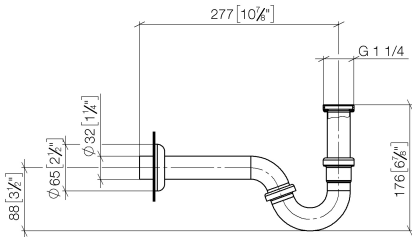

Siphon for bidet 1 1/4" - Brushed Dark Platinum

IMO

10 050 970

• rosette Ø 65 mm

Fits: IMO, LULU, MADISON, MEM, TARA,
CL.1, LISSÉ, VAIA, META, CYO

	Brushed Dark Platinum	10 050 970-99
	Chrome	10 050 970-00
	Brushed Platinum	10 050 970-06
	Platinum	10 050 970-08
	Durabrand (23kt Gold)	10 050 970-09
	Dark Chrome	10 050 970-19
	Light Gold	10 050 970-26
	Brushed Light Gold	10 050 970-27
	Brushed Durabrand (23kt Gold)	10 050 970-28
	Matte Black	10 050 970-33
	Brushed Bronze	10 050 970-42
	Brushed Champagne (22kt Gold)	10 050 970-46
	Champagne (22kt Gold)	10 050 970-47
	Brushed Chrome	10 050 970-93

Siphon for bidet 1 1/4" - Brushed Dark Platinum

10 050 970

mm [inches]

10 050 970

Parts for other finishes can be found here: [Chrome](#)

Spare parts list

No.	Item Number	Name	Quantity used	Delivery time
1	09 14 05 018 90	seal	2	2
2	09 28 23 011-99	pipe	1	30
3	09 23 30 021-99	nut	3	30
4	09 14 20 006 90	seal	1	2
5	09 14 05 027 90	seal	1	2
6	09 28 23 029-99	pipe	1	30
7	09 28 23 013-99	pipe	1	30
8	09 27 01 013-99	rosette	1	30